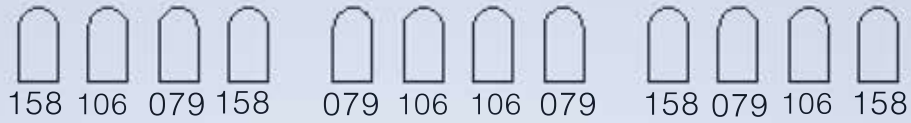

PIEPSCHUIM

lichtplot 09-07-2020

Uit manteau

Uit manteau

	Fresnel / PC		Par
	Profiel		Par shortnose / Floor

Benodigheden van het theater:

- De genoemde armaturen en Lee-filters (indien de genoemde filters niet in huis zijn: graag een vergelijkbare kleur)
- Een huistechnicus die licht bedient