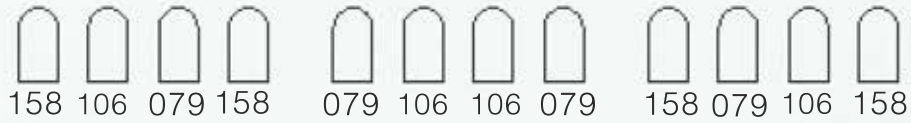

PIEPSCHUIM

lichtplot 09-07-2020

Uit manteau

Uit manteau

Fresnel / PC

Par

Profiel

Par shortnose / Floor